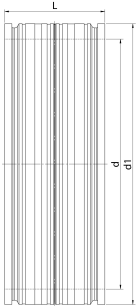

Электросварная муфта d710-d1200 SDR26

- Полиэтилен 100 SDR26
- Давление для воды 6 бар
- Только для водоснабжения
- Штыревой контакт 4 мм

d (mm)	code	SP	weight (kg)	d1 (mm)	L (mm)	SDR pipe
710	753 911 950	1	31,920	797	360	26
800	753 911 951	1	42,800	897	380	26
900	753 911 952	1	57,580	1009	400	26
1000	753 911 953	1	79,270	1121	440	26
1200	753 911 954	1	125,700	1345	480	26