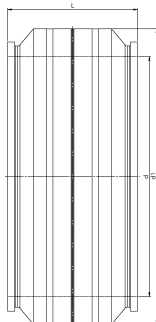

Электросварная муфта d900 SDR11

- Полиэтилен 100 SDR11
- Давление для воды - 16 бар
- Только для водоснабжения
- Штыревой контакт 4 мм

d (mm)	code	SP	GP	weight (kg)	d1 (mm)	L SDR pipe (mm)	
900	753 911 652	1	1	137,930	1110	550	11