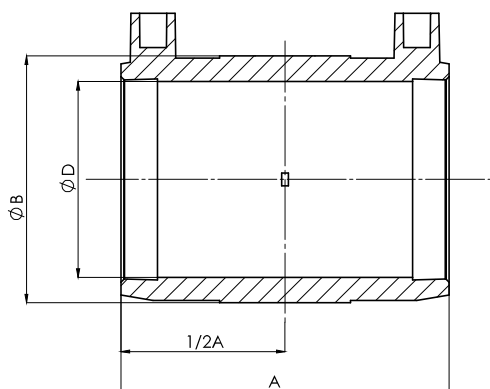

ELECTROFUSION COUPLER SDR9

- Mufa elektrooporowa SDR 9
- Муфта Электросварная SDR 9

Size / Wymiar Размер (mm) D	Code Kod / код	A (mm)	B (mm)	Weight Waga / Вес (kg)	Packing / Pakowanie Упаковка
20	ME02009	86	36	0,063	200
25	ME02509	86	37	0,053	200
32	ME03209	86	44	0,070	180
40	ME04009	89	58	0,120	120
50	ME05009	87	68	0,150	90
63	ME06309	111	80	0,220	50
75	ME07509	135	100	0,430	30
90	ME09009	148	113	0,483	18
110	ME11009	157	156	0,880	14