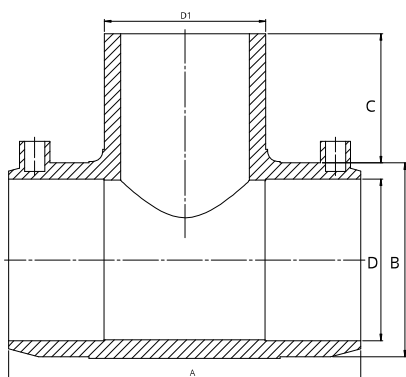

EQUAL EF TEE

SDR11

- Trójnik elektrooporowy równoprzelotowy SDR 11
- Равно-проходной Тройник Электросварной SDR 11

Size / Wymiar Размер (mm) D/D1	Code Kod / код	A (mm)	B (mm)	C (mm)	Weight Waga / Вес (kg)	Packing / Pakowanie Упаковка
20/20	TE02002011	107	37	56	0,092	150
25/25	TE02502511	107	37	63	0,080	140
32/32	TE03203211	107	45	69	0,115	90
40/40	TE04004011	107	58	74	0,178	60
50/50	TE05005011	156	69	79	0,323	30
63/63	TE06306311	154	80	85	0,392	20
75/75	TE07507511	223	93	92	0,714	12
90/90	TE09009011	242	111	94	1,057	7
110/110	TE11011011	264	135	99	1,607	10
125/125	TE12512511	285	148	117	2,000	6
160/160	TE16016011	352	183	134	3,900	3
180/180	TE18018011	360	220	130	9,000	1